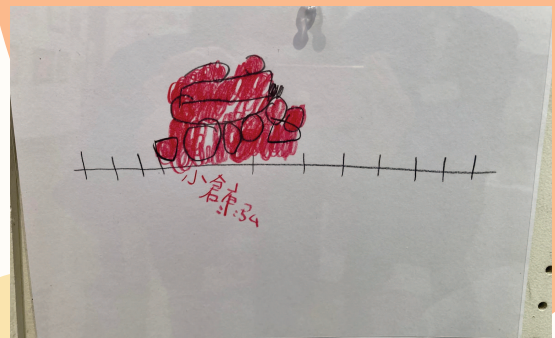

しゃきよう

社協グループホームからふる便り

さくひんてん みな

さくひん しゅつてん

11/9ひまわり作品展に皆さんの作品を出展しました。

いちわんかん お しゅうけつ
Mさんの一年間に折ったやっこさんを集結!

しゃしん きねん さつえい
写真スポットで記念撮影

ことし みな りまさく おとす がた み
今年も皆さんの力作を、訪れる方に観ていただきました。

ちいき たいけんかい かみたかね こうかいどう おこな
地域のボッチャ体験会が上高根公会堂で行われ、参加してきました。

たのしくプレイできました！

にちじょうせいかつ
ホームでの日常生活のひとコマです。

おかえりなさい！

にゆうよくご せんたく ゆうはん
入浴後、洗濯。夕飯タイム！

へんしゅうこうき
編集後記

ことし のこ 今年も残すところはや1ヶ月となりました。一年が
 はや かん 早く感じられた方も、なが かん 長く感じられた方も、やり
 のこ 残したことないよう新年を迎えられると良いです
 ね。