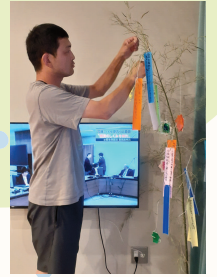

しゃきよう
社協グループホーム からふる便り

たなばた
七夕のようす(7月)

にゆうきよしゃ たなばた わが
入居者さんやスタッフが七夕の願いをしました！

わが かな よ
願いが叶うと良いですね！

はなび かんしょうかい
花火鑑賞会のようす(8月)

た はなび かんしょう
ソフトクリームを食べながら花火鑑賞！

はくりよく はなび かんせい
迫力のある花火に歓声があがっていました！