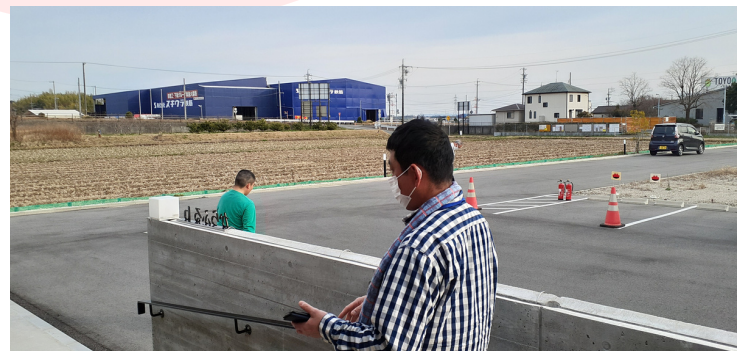

だよ

だい 22 号

からふる便り

しゃきょう
社協グループホーム

がつ にち にゆうきよしや みな
3月11日に入居者の皆さんと
ひなんくんれん おこな
避難訓練を行いました。

ぼうさいくんれん
防災訓練のようす

しょうぼう つうほう
消防へ通報！

ひなんゆうどうじゅんび
避難誘導準備！