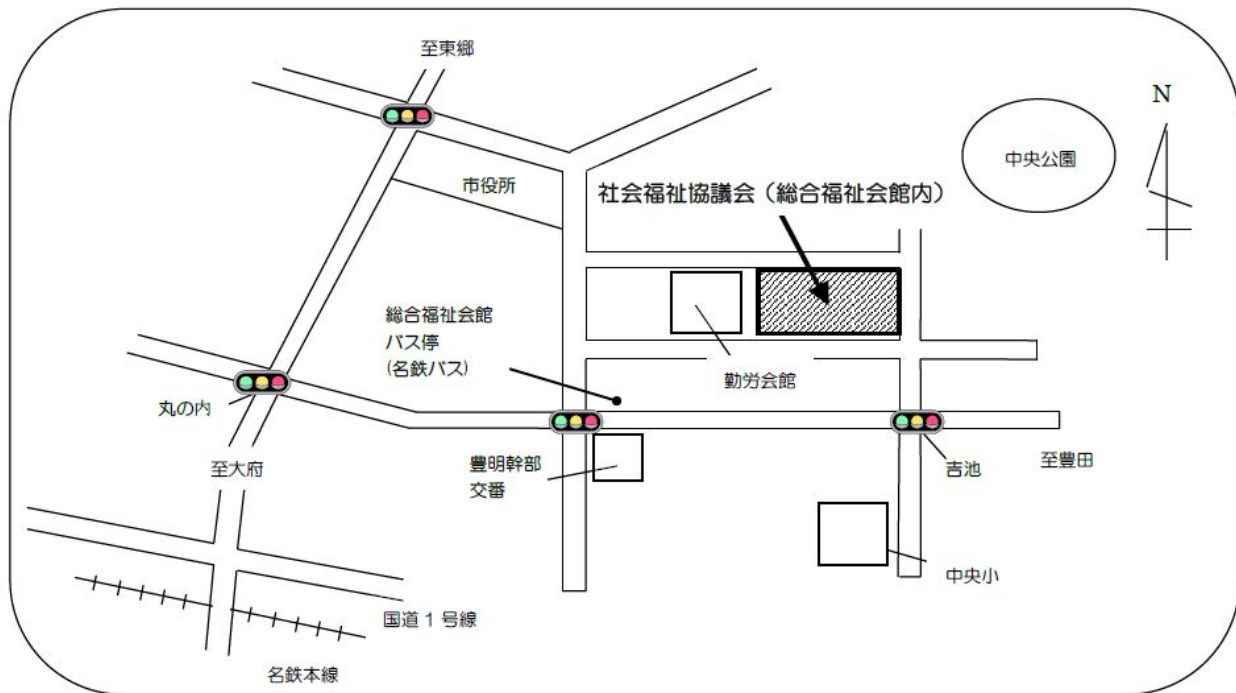

会場：総合福祉会館（豊明市新田町吉池 18-3）

会場：老人福祉センター（豊明市西川町笹原 26-1 福祉体育館内）